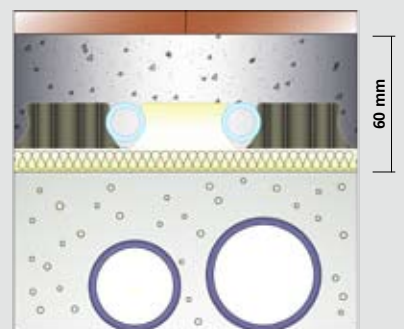

- › Reaktionszeiten von 30 bis 45 Min.
- › Aufbauhöhe: 30mm

ISO ROLLJET

Systemrollbahn aus Polystyrol, für freie, schnelle und wirtschaftliche Verlegung. Auf Wunsch auch als Trittschalldämmung. Für Fließestriche geeignet.

- › flexibel, wirtschaftlich, natürlich
- › Aufbauhöhe: 72mm

ISO GITTERr

Der Klassiker unter den Fußbodenheizungen.

- › robust, einfach, bewährt
- › Aufbauhöhe: 83 mm

ISO KLEMMDIO

11 oder 35mm starke voll begehbare Noppenplatte mit Trittschallfunktion. Für die werkzeuglose Ein-Mann-Verlegung einer Fußbodenheizung.

- › einfach, schnell und restistent
- › Aufbauhöhe 60mm

ISODOMUS.com

Wohlige Wärme für Ihr Zuhause
Regelungssysteme

Mischerblöcke, Pumpenstationen, Heizkreisverteiler und Regelkomponenten zum Heizen und Kühlen.