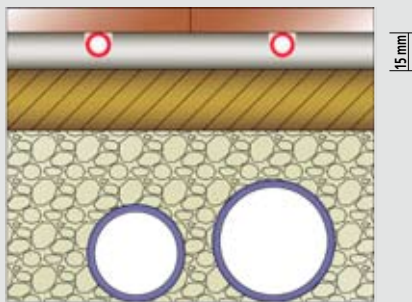

ISODOMUS

A technical diagram of a thermal floor heating system. It shows a grid of heating elements with various labels: 'ISOHÖHNWOO' (mirrored), 'VAR JJ', 'I-13!', 'ELSE C', 'LOCATIONMATT', and 'I-13!'. A curved white line indicates a boundary or path. On the left side, there are vertical labels '01', '02', and '03'.

- › niedriges Gewicht
- › Reaktionszeiten von 10 bis 30 Min.
- › Aufbauhöhe: 15mm

Das Original von ISODOMUS

JOCO TOP 2000

Innovatives Trockenbau Fußbodenheizungssystem, für jegliche Art von Estrich geeignet, mit kurzen Reaktionszeiten dank des vollflächig aufgebracht Aluminium Wärmeleitbleches auch im Kurvenbereich.

- › Reaktionszeiten von 30 bis 45 Min.
- › Aufbauhöhe: 30mm

ISO ROLLJET

Systemrollbahn aus Polystyrol, für freie, schnelle und wirtschaftliche Verlegung. Auf Wunsch auch als Trittschalldämmung. Für Fließestriche geeignet.