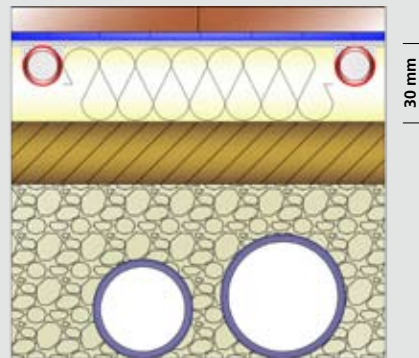

ISODOMUS

A technical diagram of a thermal floor heating system. It shows a grid of heating elements with various labels: 'ISOHÖHNWOO' (mirrored), 'VAR JJ', 'I-13!', 'ELSE C', 'LOCATIONMATT', and 'I-13!'. A curved white line indicates a boundary or path. On the left side, there are vertical labels '01', '02', and '03'.

- › niedriges Gewicht
- › Reaktionszeiten von 10 bis 30 Min.
- › Aufbauhöhe: 15mm

Das Original von ISODOMUS

JOCO TOP 2000

Innovatives Trockenbau Fußbodenheizungssystem, für jegliche Art von Estrich geeignet, mit kurzen Reaktionszeiten dank des vollflächig aufgebracht Aluminium Wärmeleitbleches auch im Kurvenbereich.

- › Reaktionszeiten von 30 bis 45 Min.
- › Aufbauhöhe: 30mm

ISO ROLLJET

Systemrollbahn aus Polystyrol, für freie, schnelle und wirtschaftliche Verlegung. Auf Wunsch auch als Trittschalldämmung. Für Fließestriche geeignet.

- › flexibel, wirtschaftlich, natürlich
- › Aufbauhöhe: 72mm

ISO GITTERr

Der Klassiker unter den Fußbodenheizungen.

- › robust, einfach, bewährt
- › Aufbauhöhe: 83 mm

ISO KLEMMDIO

11 oder 35mm starke voll begehbare Noppenplatte mit Trittschallfunktion. Für die werkzeuglose Ein-Mann-Verlegung einer Fußbodenheizung.