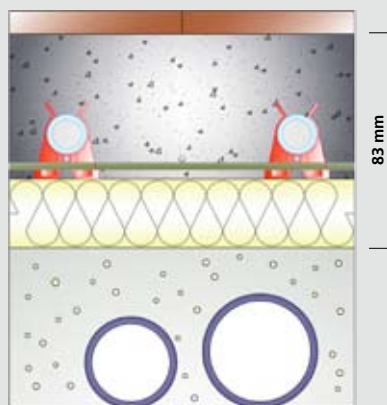

- › Reaktionszeiten von 30 bis 45 Min.
- › Aufbauhöhe: 30mm

ISO ROLLJET

Systemrollbahn aus Polystyrol, für freie, schnelle und wirtschaftliche Verlegung. Auf Wunsch auch als Trittschalldämmung. Für Fließestriche geeignet.

- › flexibel, wirtschaftlich, natürlich
- › Aufbauhöhe: 72mm

ISO GITTERr

Der Klassiker unter den Fußbodenheizungen.

- › robust, einfach, bewährt
- › Aufbauhöhe: 83 mm

ISO KLEMMDIO

11 oder 35mm starke voll begehbare Noppenplatte mit Trittschallfunktion. Für die werkzeuglose Ein-Mann-Verlegung einer Fußbodenheizung.

- › einfach, schnell und restistent
- › Aufbauhöhe 60mm

ISODOMUS.com

Wohlige Wärme für Ihr Zuhause
Regelungssysteme

Mischerblöcke, Pumpenstationen, Heizkreisverteiler und Regelkomponenten zum Heizen und Kühlen.