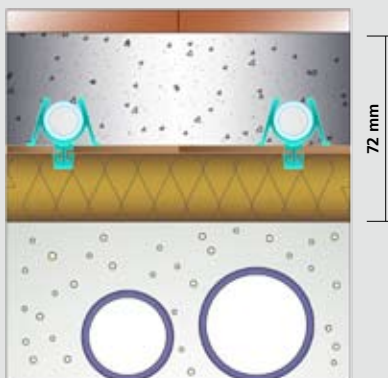

- › Reaktionszeiten von 30 bis 45 Min.
- › Aufbauhöhe: 30mm

ISO ROLLJET

Systemrollbahn aus Polystyrol, für freie, schnelle und wirtschaftliche Verlegung. Auf Wunsch auch als Trittschalldämmung. Für Fließestriche geeignet.

- › flexibel, wirtschaftlich, natürlich
- › Aufbauhöhe: 72mm

ISO GITTERr

Der Klassiker unter den Fußbodenheizungen.

- › robust, einfach, bewährt
- › Aufbauhöhe: 83 mm

ISO KLEMMDIO

11 oder 35mm starke voll begehbare Noppenplatte mit Trittschallfunktion. Für die werkzeuglose Ein-Mann-Verlegung einer Fußbodenheizung.

- › einfach, schnell und restistent
- › Aufbauhöhe 60mm

ISODOMUS.com

Wohlige Wärme für Ihr Zuhause
Regelungssysteme

Mischerblöcke, Pumpenstationen, Heizkreisverteiler und Regelkomponenten zum Heizen und Kühlen.