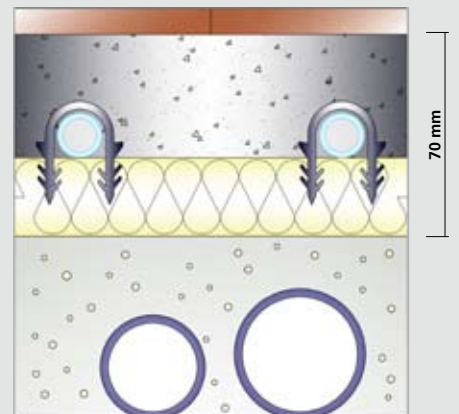

Für Trockenbauweise

Das revolutionäre Trockenbau Fußbodenheizungssystem, gleichermaßen für Sanierungen und Altbauten wie auch für Holzhäuser in Ökologischer Niedrigenergiebauweise geeignet.

- › niedriges Gewicht
- › Reaktionszeiten von 10 bis 30 Min.
- › Aufbauhöhe: 15mm

Das Original von ISODOMUS

Innovatives Trockenbau Fußbodenheizungssystem, für jegliche Art von Estrich geeignet, mit kurzen Reaktionszeiten dank des vollflächig aufgebracht Aluminium Wärmeleitbleches auch im Kurvenbereich.

- › Reaktionszeiten von 30 bis 45 Min.
- › Aufbauhöhe: 30mm

Systemrollbahn aus Polystyrol, für freie, schnelle und wirtschaftliche Verlegung. Auf Wunsch auch als Trittschalldämmung. Für Fließestriche geeignet.

- › wirtschaftlich und flexibel
- › Aufbauhöhe: 70mm